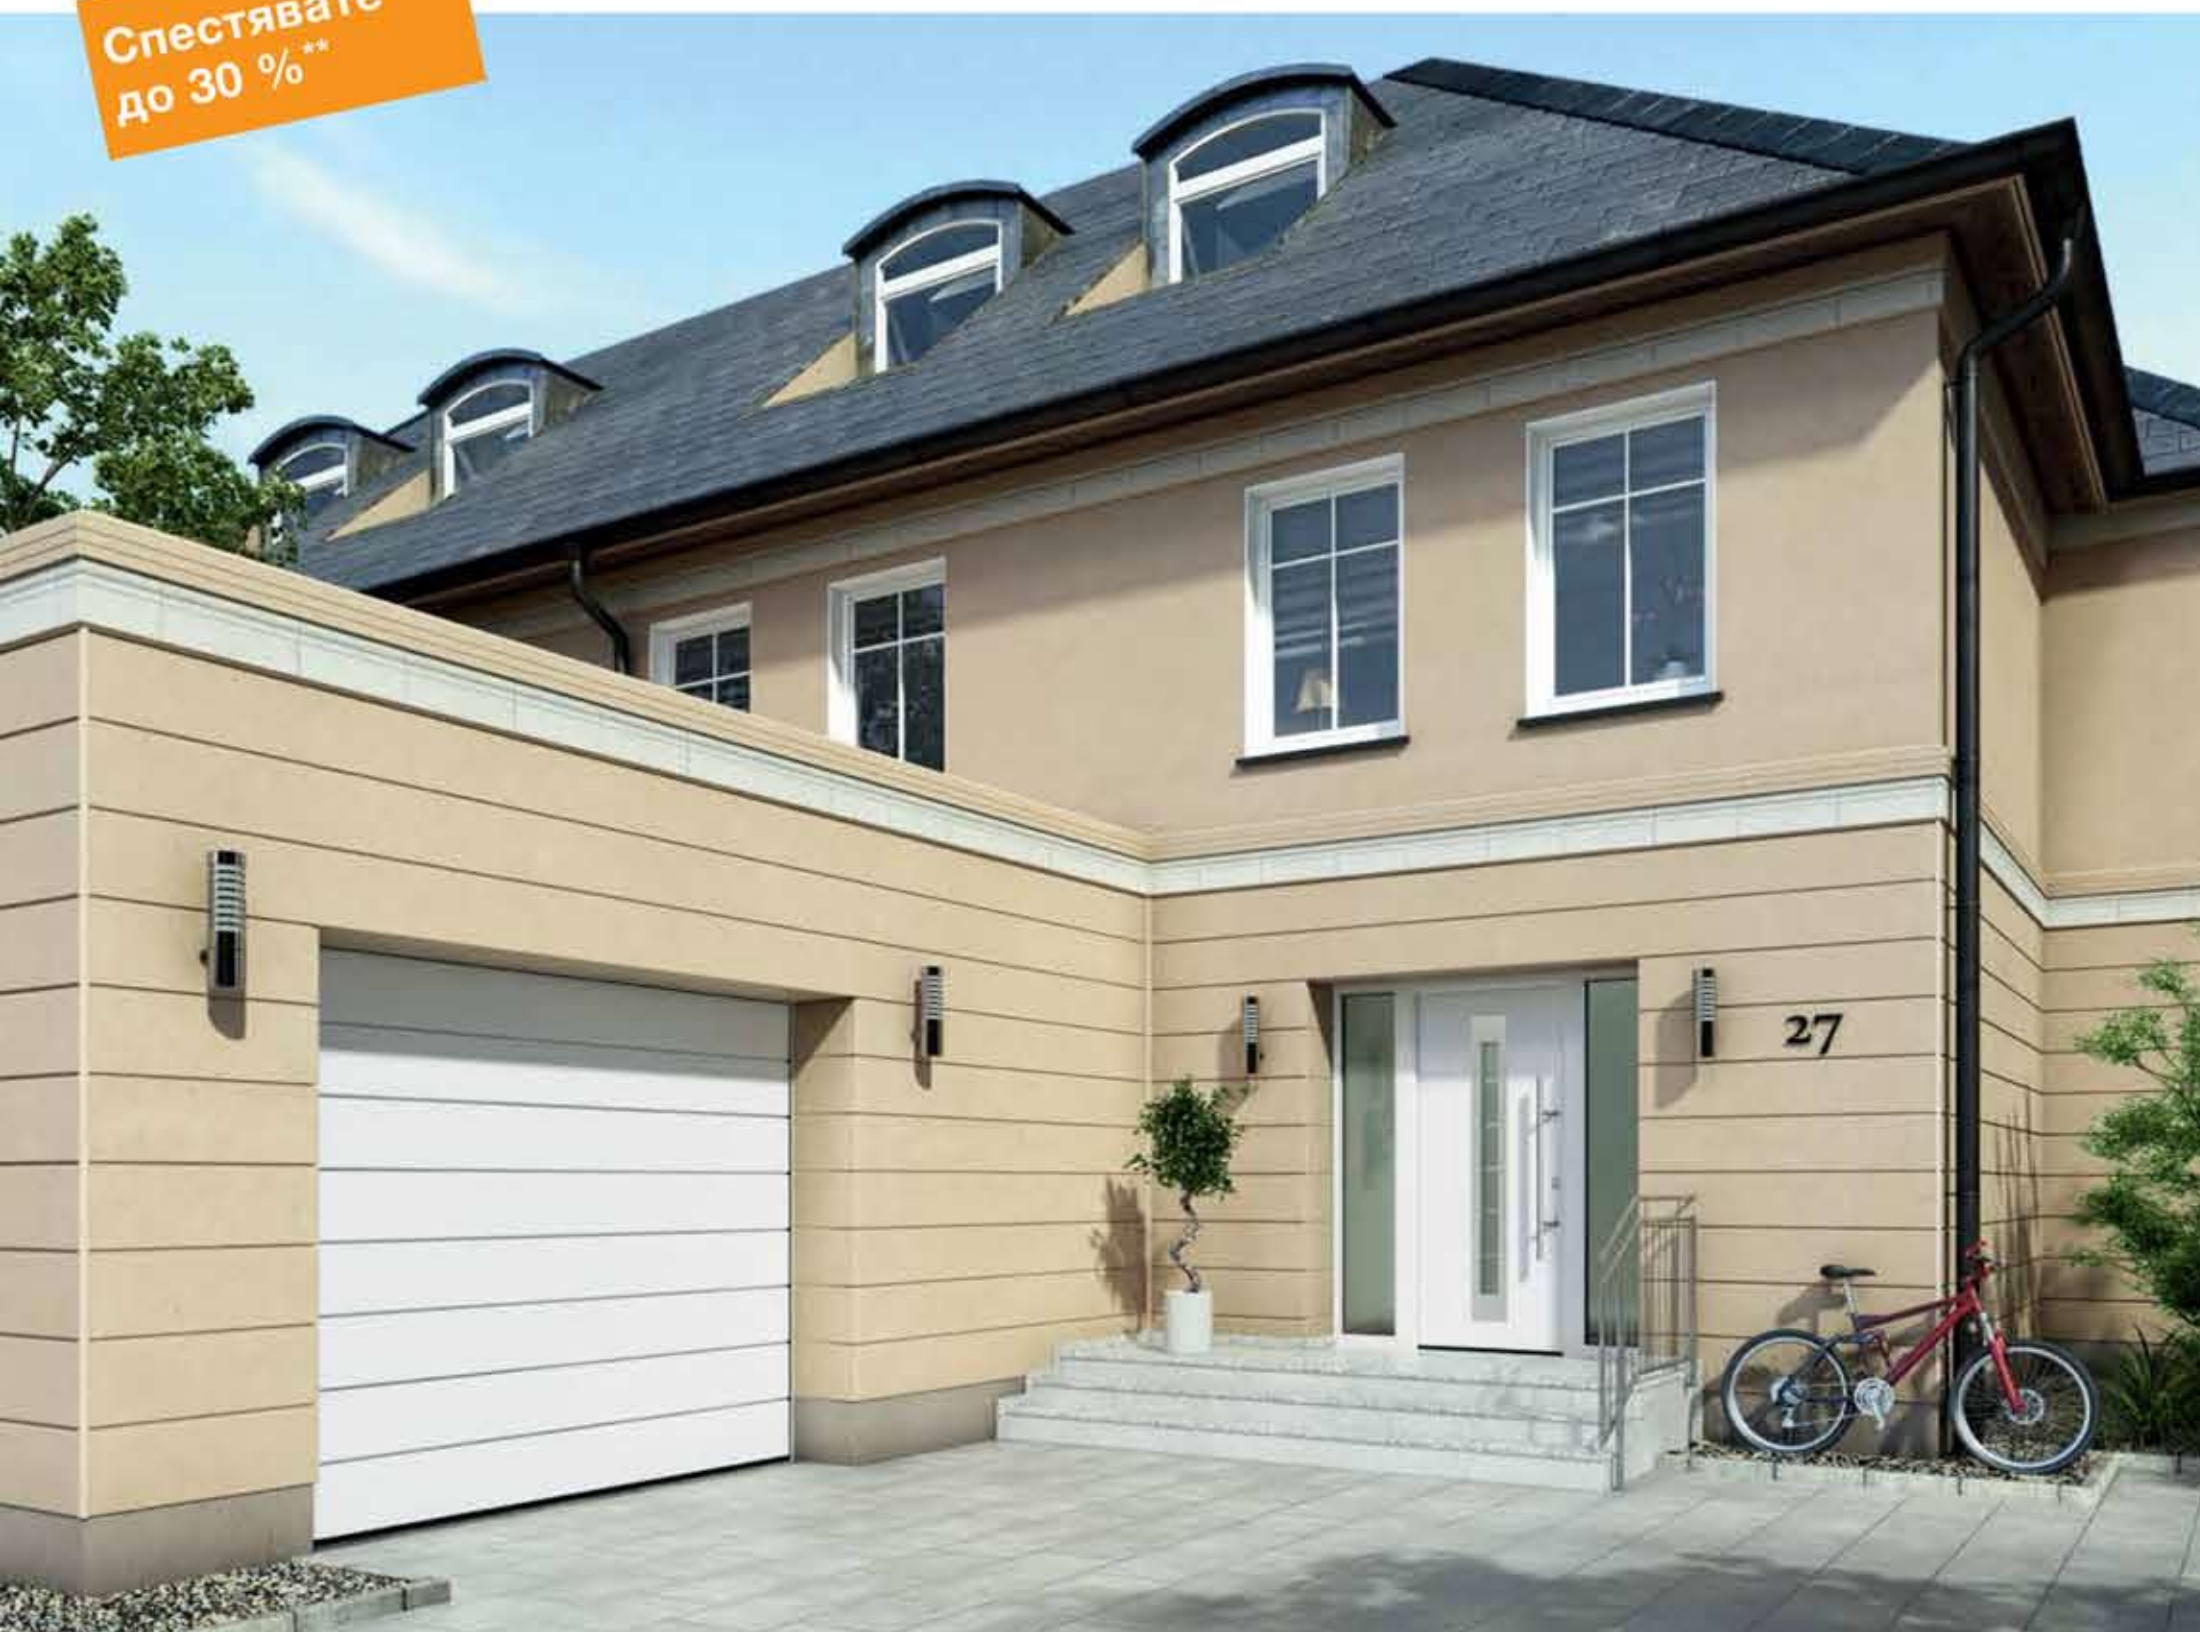

от **1595 лв***

Гаражна секционна врата RenoMatic 2013, с обшивка на М-линии и включено в цената **задвижане ProMatic**

- Конструктивно идентична на гаражните секционни врати EPU на Hörmann
- Двустенно изолирани ламели
- Задвижане за гаражни врати ProMatic със съвременна радиотехника BiSecur и дистанционно управление HS 5 BS в бяло
- Промоционални размери 2500 x 2000 мм, 2500 x 2125 мм, 3000 x 2125 мм, 3000 x 2250 мм и 3000 x 2500 мм

Стандартно в комплекта:
Дистанционно управление HS 5 BS в бяло с функция за извикване на информация за позицията на вратата

от **2095 лв***

Външна врата RenoDoor 2013 без странични части

- Конструктивно идентична на външните врати Hörmann ThermoPro с алуминиева каса
- С визия, подхождаща на гаражната врата
- Стоманено платно с дебелина 46 мм и прекъснат термомост
- Тройно изолиращо остъкление
- Промоционални размери 1100 x 2100 мм
- От асортимента външни врати ThermoPro можете да получите подходящи странични части

Спестявате до 30%**

		Транспортно бяло RAL 9016 Гаражна врата: New Silkgrain – 2500 x 2000, 2500 x 2125 мм за 1595 лв* 3000 x 2125, 3000 x 2250, 3000 x 2500 мм за 1795 лв* Външна врата: гладка повърхност – 1100 x 2100 мм за 2095 лв*
		Титан (гаражна врата) / титан металик (външна врата) Гаражна врата: New Silkgrain – 2500 x 2000, 2500 x 2125 мм за 1595 лв* Външна врата: Decograin – 1100 x 2100 мм за 2195 лв*
		Бял алуминий RAL 9006 Гаражна врата: New Silkgrain – 2500 x 2000, 2500 x 2125 мм за 1595 лв* Външна врата: гладка повърхност – 1100 x 2100 мм за 2195 лв*
		Почвено кафяво RAL 8028 Гаражна врата: New Silkgrain – 2500 x 2000, 2500 x 2125 мм за 1595 лв* 3000 x 2125, 3000 x 2250, 3000 x 2500 мм за 1795 лв* Външна врата: гладка повърхност – 1100 x 2100 мм за 2195 лв*
		Golden Oak (златен дъб) Гаражна врата: Decograin – 2500 x 2000, 2500 x 2125 мм за 1795 лв* 3000 x 2125, 3000 x 2250, 3000 x 2500 мм за 1995 лв* Външна врата: Decograin – 1100 x 2100 мм за 2195 лв*
		Dark Oak (тъмен дъб) Гаражна врата: Decograin – 2500 x 2000, 2500 x 2125 мм за 1795 лв* 3000 x 2125, 3000 x 2250, 3000 x 2500 мм за 1995 лв* Външна врата: Decograin – 1100 x 2100 мм за 2195 лв*

Външна врата TopSecur със странични части

4195 лв*

Външна врата TopSecur
В изпълнение със защита срещу взлом WK 2, промоционални размери до 1250 x 2250 мм

1795 лв*

Странична част TopSecur
В изпълнение със защита срещу взлом WK 2, промоционални размери до 600 x 2250 мм